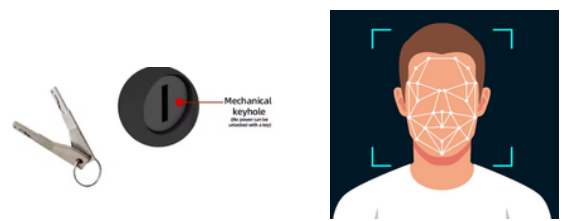

**And 10 meters open**

**Ability to keep the door  
open continuously**

**Color is black**

**Storage capacity: 250 users**

**It works indoor environments only**

**50 face 100 Fingerprint**

**There is emergency  
power input 5V 2A Micro**

**Battery lithium 7.4 V**

يركب على أبواب الزجاج

code 2667

يركب في الاتجاهين اليمين واليسار

سمك الباب 10 - 12 ملي

امكانية جعل كلمة السر مؤقتة  
لفتح الباب من التطبيق لمدة 5 دقائق فقط

كود

(2047-990-2129-2008-1579-2128-2699-2701-2702-2015)

يعمل عن طريق الموبايل أبلكيشن  
تويا وسمارت لايف واي فاي 2.4 جيجا

اي سي مايفير 13.56 ميغا هرتز NFC

يفتح عن طريق  
بصمة الاصبع والرقم السري وبصمة الوجه  
والمفتاح المعدني العادي للطوارئ

اختياري اضافة ريموت كنترول كود 6

يركب على أبواب الزجاج

code 2667

يدعم اللغة الإنجليزية

يعمل على مسافة 10 متر مفتوح و 8 بعوائق

امكانية جعل الباب مفتوح بصفة مستمرة

اللون أسود

له القدرة على استيعاب 250 مستخدم

يعمل في البيئات الداخلية فقط