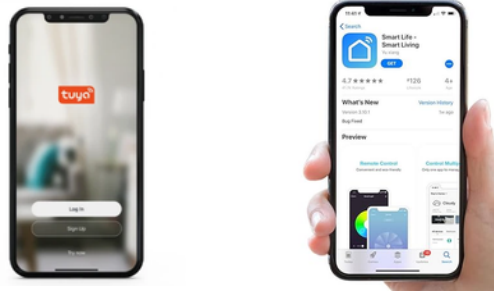

**Magic Eye (Night Vision Camera)
Camera: 1MP
Camera angles (120/45)**

漢語
汉语
中文

DNAKE

code2849

يركب على
الابواب الخشبية والمصنفة

يفتح في الاتجاهين اليمين واليسار

يعمل عن طريق الموبايل أبلكيشن تويبا
وسمارت لايف
واي فاي 2.4 جيجا

يفتح عن طريق (بصمة الوجه - بصمة الاصبع
بصمة اليد - كلمة مرور - مفتاح الطوارئ)

يفتح ايضا عن طريق الكارت
اي سي مايفير 13.56 ميجاهرتز

شاشة داخلية 4.45 بوصة

انذار لانخفاض البطارية

امكانية جعل كلمة السر مؤقتة
لفتح الباب من التطبيق مع تكرارها
يوجد نظام إنذار للبقاء في مكانه.
يوجد مستشعر حركة.

له القدرة على استيعاب 200 مستخدم
0-9 ادمن ومن 10-200 مستخدم

DNAKE

code2849

يركب على
الابواب الخشبية والمصنفة

ENGLISH
LANGUAGE CENTER

漢語
汉语
中文

يدعم
اللغة الصينية واللغة الانجليزية واللغة العربية

فتح الكاميرا الخارجية في اي وقت
من خلال الابلكيشن موبايل
واجراء محادثة مع الشخص المتواجد على الباب