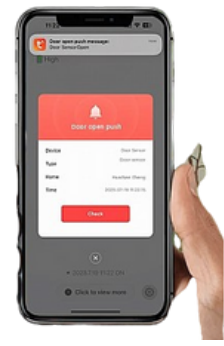

عمر خدمة البطارية
أوقات فتح الباب حوالي 3000 مرة

كما يوجد مدخل بور للطوارئ
كابل USB c-type5 فولت 2 أمبير

يوجد خاصية في التطبيق تعمل
على تسجيل عمليات الدخول (600)

انذار لانخفاض البطارية

انذار محاولة السرقة - انذار للعبث
اختياري (اضافة ريموت كنتروال)

يركب على
الابواب الخشبية والفولاذية

code 2773

فتح الكاميرا الخارجية في اي وقت
من خلال الابليكشن موبايل
واجراء محادثة مع الشخص المتواجد على الباب

يعمل عن طريق الأوامر الصوتية مرحبا ليفانا

فتح الباب في اي وقت بلمسة من خلال
الابليكشن موبايل دون الحاجة للضغط على
الجرس مع إمكانية إلغاء هذا الزر من
الابليكشن موبايل

يمكن اضافة المستخدمين من خلال الابليكشن موبايل

عند فتح الأكره يدوي يتم إرسال إشعار على الموبايل

يفتح عن طريق بصمة اليد

سهولة الإضافة على الواي فاي من خلال البلوتوث
وإمكانية عمل رمز شخصي للكالون داخل
الابليكشن