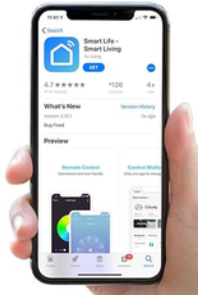

يعمل عن طريق الموبايل أبلكيشن
تويا وسمارت لايف واي فاي 2.4 جيجا