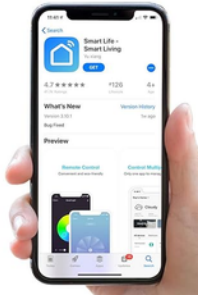

code 2785

FOR Wooden Doors / Steel Doors

Open the outdoor camera at any time through a mobile app and chat with the person at the door.

Open the door at any time with a touch through the mobile application without having to press the bell, with the possibility of canceling this button from the mobile application

Users can be added via the mobile application

It works via voice commands. Hi Levana.

Ease of adding to Wi-Fi via Bluetooth and the ability to create a personal code for the account within the application

يركب على
الابواب الخشبية والفولاذية

code 2785

يفتح في الاتجاهين اليمين واليسار

يعمل عن طريق الموبايل أبلكيشن
تويا وسمارت لايف واي فاي 2.4 جيجا

يفتح عن طريق
بصمة الاصبع والرقم السري
والمفتاح المعندي للطوارئ

اي سي مايفير 13.56 ميغا هرتز

شاشة داخلية 4.5 بوصة

امكانية جعل كلمة سر مؤقتة لفتح الباب
من التطبيق مع تكرارها

عين سحرية (كاميرا رؤية ليلية الوان)
كاميرا 1 ميغا

يوجد نظام امان للاطفال لعدم فتح
الباب من الداخل