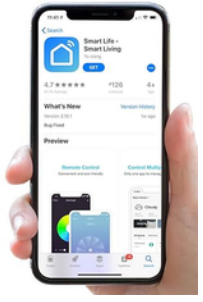

يعمل عن طريق الموبايل أبلكيشن
تويا وسمارت لايف واي فاي 2.4 جيجا