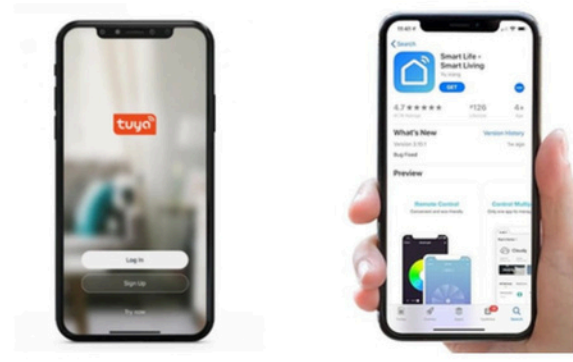

code2642

Lezn

For wooden and armored doors

Direction left and right compatible

WIFI 2.4 G TUYA & Smart Life APP

Fingerprint-Password
Mechanical key Emergency

IC 13.56 MHz MI fare card

Fingerprint, Card, or Password
through the Application

Temporary Password (Repeat time)

To open the door from the
application

Only 50 of them had fingerprints

Storage capacity: 250 users

code2642

Lezn

For wooden and armored doors

Supports Arabic and English languages

يفتح عن طريق بصمة الاصبع والرقم السري
والمفتاح المعدني للطوارئ

يفتح ايضا عن طريق الكارت
اي سي مايفير 13.56 ميگاهرتز

يمكن للأدمن أن يضيف
بصمة للمستخدمين أو كارت أو كلمة مرور
من خلال التطبيق

امكانية جعل كلمة السر مؤقتة
لفتح الباب من التطبيق مع تكرارها