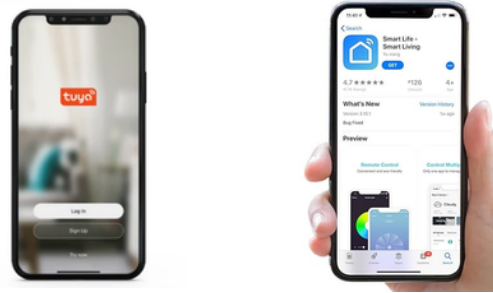

Anti- theft alarm - Tamper alarm

BOSCH

code2804

يركب على
الابواب الخشبية

يفتح في الاتجاهين اليمين واليسار

حماية كاملة ضد الغبار وحماية
ضد نفث المياه بضغط
منخفض من أي اتجاه
(مثل الرذاذ القوي أو المطر)،
لكنه غير مخصص للغمر في الماء

يعمل عن طريق الموبايل أبلكيشن تويبا
وسمارت لايف
واي فاي 2.4 جيجا

يعمل على عدد 4 بطاريات
ب سعة AA 1.5 V
يوجد انذار يعمل عند انخفاض البطارية

امكانية جعل كلمة السر مؤقتة
لفتح الباب من التطبيق مع تكرارها
اون لاين
كلمات سر متكرره (10)