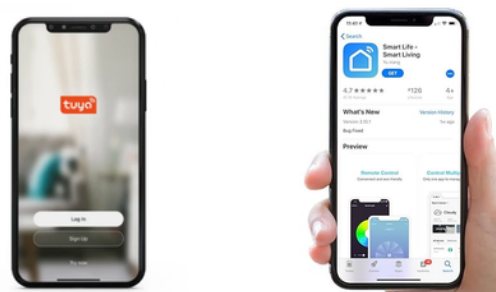

Anti- theft alarm - Tamper alarm

BOSCH

code2841

يركب على
الابواب الخشبية

يفتح في الاتجاهين اليمين واليسار

حماية كاملة ضد الغبار وحماية
ضد نفث المياه بضغط
منخفض من أي اتجاه
(مثل الرذاذ القوي أو المطر)،
لكنه غير مخصص للغمر في الماء

يعمل عن طريق الموبايل أبلكيشن تويبا
وسمارت لايف
واي فاي 2.4 جيجا

يعمل على عدد 4 بطاريات
ب سعة AA 1.5 V
يوجد انذار يعمل عند انخفاض البطارية

امكانية جعل كلمة السر مؤقتة
لفتح الباب من التطبيق مع تكرارها
اون لاين
كلمات سر متكرره (10)