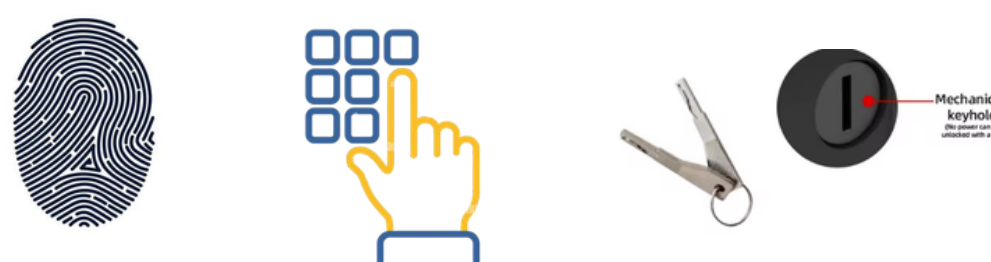

**Fingerprint-password
Mechanical key emergency**