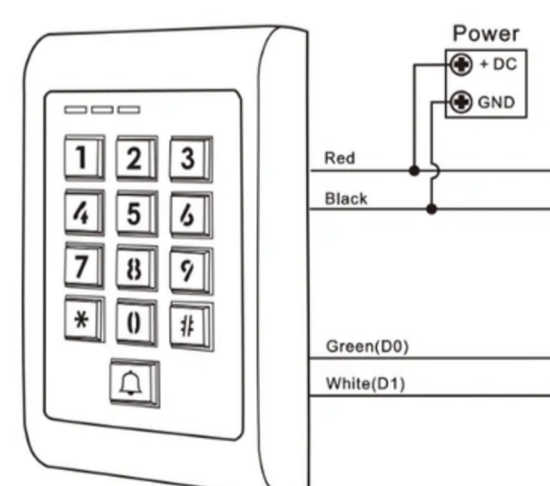

code 2575

FOR iron door&wooden door

direction left and right compatible

ID EM 125 MHz Proximity card

REMOTE CONTROL (315 MHZ)

It operates at a distance of (7 meters) with obstacles

It operates at a distance of (15 meters) when open

It comes with two control switches, 3 Tag

It works by a metal key.

Storage capacity 2000 users

code 2575

FOR iron door&wooden door

**Comes with (remote control)
FOR Programming**

**It has an exit key on the body
of the cylinder.**

With a handle for easy opening.

**Works in outdoor environments,
but do not receive direct water.**

Add passwords to open the door

Color is black

Power supply 12V , 2A: 5A

**It can connected to intercom
or access control**

يركب على أبواب
الخشب والحديد

code 2575

يركب في الاتجاهين اليمين واليسار

يعمل عن طريق الكارت اي دي بروكسيميتي
اي ام 125 كيلوهرتز

يعمل عن طريق جهاز التحكم عن بعد
(315 ميغا هرتز)

يعمل على مسافة 7 متر مع وجود عوائق
ويعمل على مسافة 15 متر مفتوح