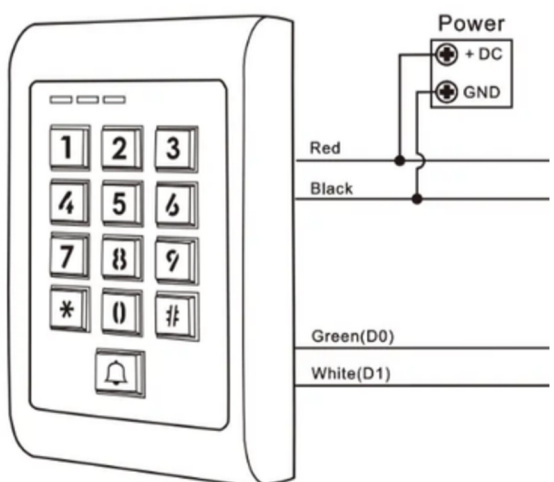

It comes with two control switches, 3 Tag

It works by a metal key.

Storage capacity 2000 users

code 2575

FOR iron door&wooden door

**Comes with (remote control)
FOR Programming**

**It has an exit key on the body
of the cylinder.**

يركب على أبواب
الخشب والحديد

code 2575

يركب في الاتجاهين اليمين واليسار

يعمل عن طريق الكارت اي دي بروكسيميتي
اي ام 125 كيلوهرتز

يعمل عن طريق جهاز التحكم عن بعد
(315 ميغا هرتز)

يعمل على مسافة 7 متر مع وجود عوائق
ويعمل على مسافة 15 متر مفتوح

يأتي بعدد 2 مفتاح تحكم

يأتي مزودًا بمفتاحي تحكم، و 3 شفرات.

يعمل عن طريق المفتاح المعدني

له القدرة على استيعاب 2000 مستخدم

يركب على أبواب
الخشب والحديد

code 2575

يأتي مع جهاز التحكم عن بعد للبرمجة.

يعمل في البيئات الخارجية
ولكن لا يتعرض للماء بشكل مباشر.

يوجد معه مفتاح للخروج علي جسم الكالون

مع يد لسهولة الفتح

اضافة كلمات مرور لفتح الباب

اللون أسود

الباور 12 فولت 2 امبير او 5 امبير

يمكن توصيله مع انتركم او اكسس كنترول