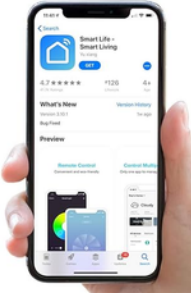

يعمل عن طريق الموبايل أبلكيشن
تويا وسمارت لايف واي فاي 2.4 جيجا

يعمل على مسافة 10 متر مفتوح و 8 بعوائق