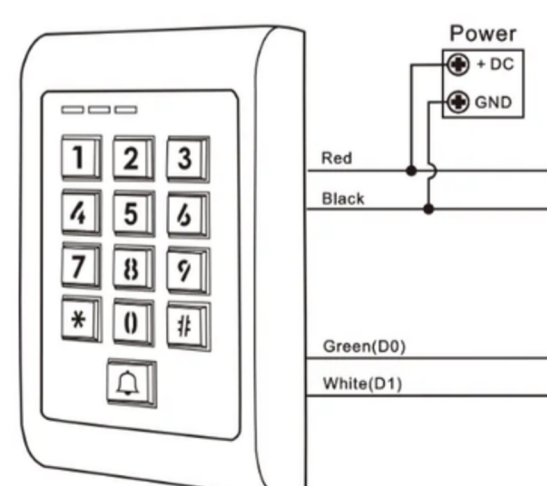

code 2643

FOR iron door&wooden door

direction left and right compatible

ID EM 125 MHz Proximity card

REMOTE CONTROL (315 MHZ)

It operates at a distance of (7 meters) with obstacles

It operates at a distance of (15 meters ) when open

It comes with two control switches, 3 Tag

It works by a metal key.

Storage capacity 2000 users

**code 2643**

**FOR iron door&wooden door**

**Comes with (remote control)  
FOR Programming**

**It has an exit key on the body  
of the cylinder.**

**With a handle for easy opening.**

**Works in outdoor environments,  
but do not receive direct water.**

**Add passwords to open the door**

**Power supply 12V , 2A: 5A**

**It can connected to intercom  
or access control**

يركب على أبواب  
الخشب والحديد

code 2643

يركب في الاتجاهين اليمين واليسار

يعمل عن طريق الكارت اي دي بروكسيميتي  
اي ام 125 كيلوهرتز

يعمل عن طريق جهاز التحكم عن بعد  
(315 ميغا هرتز)

يعمل على مسافة 7 متر مع وجود عوائق  
ويعمل على مسافة 15 متر مفتوح