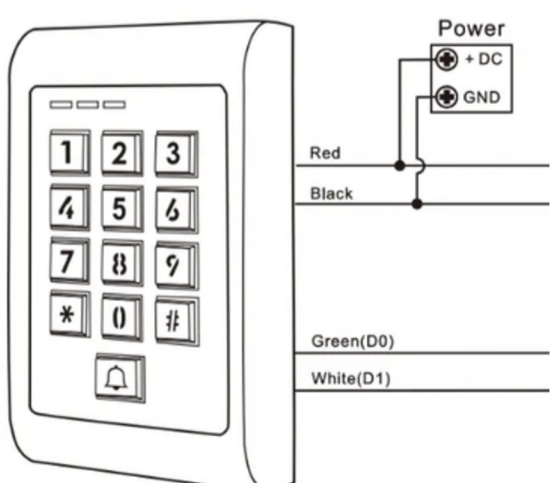

It comes with two control switches, 3 Tag

It works by a metal key.

Storage capacity 2000 users

**code 2643**

**FOR iron door&wooden door**

**Comes with (remote control)  
FOR Programming**

**It has an exit key on the body  
of the cylinder.**

يركب على أبواب  
الخشب والحديد

code 2643

يركب في الاتجاهين اليمين واليسار

يعمل عن طريق الكارت اي دي بروكسيميتي  
اي ام 125 كيلوهرتز

يعمل عن طريق جهاز التحكم عن بعد  
(315 ميغا هرتز)

يعمل على مسافة 7 متر مع وجود عوائق  
ويعمل على مسافة 15 متر مفتوح

يأتي بعدد 2 مفتاح تحكم مع  
امكانية زيادة العدد الى (20 ريموت)

يأتي مزودًا بمفتاحي تحكم، و 3 شفرات.

يعمل عن طريق المفتاح المعدني

له القدرة على استيعاب 2000 مستخدم

يركب على أبواب  
الخشب والحديد

code 2643

يأتي مع جهاز التحكم عن بعد للبرمجة.

يعمل في البيئات الخارجية  
ولكن لا يتعرض للماء بشكل مباشر.

يوجد معه مفتاح للخروج علي جسم الكالون

مع يد لسهولة الفتح

اضافة كلمات مرور لفتح الباب

الباور 12 فولت 2 امبير او 5 امبير

يمكن توصيله مع انتركم او اكسس كنترول