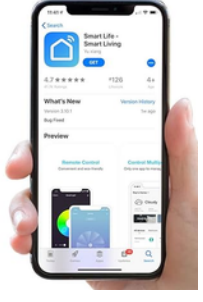

يعمل عن طريق الموبايل أبلكيشن
تويا وسمارت لايف واي فاي 2.4 جيجا