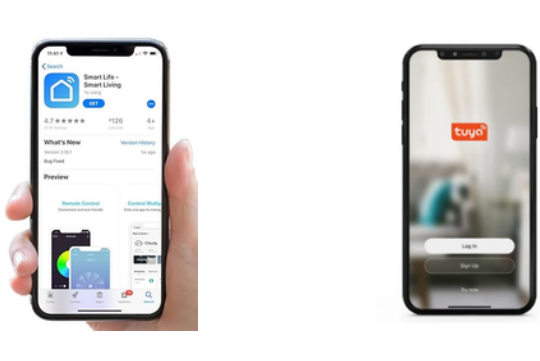

code 2784

FOR Wooden Doors / Steel Doors

Open the outdoor camera at any time through a mobile app and chat with the person at the door.

Open the door at any time with a touch through the mobile application without having to press the bell, with the possibility of canceling this button from the mobile application

Users can be added via the mobile application

It works via voice commands. Hi Levana.

Ease of adding to Wi-Fi via Bluetooth and the ability to create a personal code for the account within the application

يركب على
الابواب الخشبية والفولاذية

code 2784

يفتح في الاتجاهين اليمين واليسار

يعمل عن طريق الموبايل أبل كيشن
تويا وسمارت لايف واي فاي 2.4 جيجا

يفتح عن طريق
بصمة الاصبع والرقم السري
والمفتاح المعندي للطوارئ

اي سي مايفير 13.56 ميغا هرتز

شاشة داخلية 4.5 بوصة

امكانية جعل كلمة سر مؤقتة لفتح الباب
من التطبيق مع تكرارها

عين سحرية (كاميرا رؤية ليلية الوان)
كاميرا 1 ميغا

يوجد نظام امان للاطفال لعدم فتح
الباب من الداخل