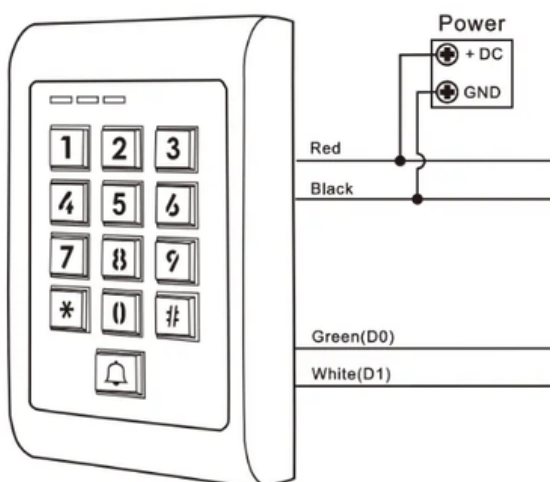

**It comes with two control switches, with the option to increase the number to 20 remotes.**

**It works by a metal key.**

**Storage capacity 2000 users**

**code 2402**

**FOR iron door&wooden door**

**Comes with (remote control)  
FOR Programming**

code 2402

يركب في الاتجاهين اليمين واليسار

يعمل عن طريق الكارت اي دي بروكسيميتي  
اي ام 125 كيلوهرتز

يعمل عن طريق جهاز التحكم عن بعد  
(315 ميغا هرتز)

يعمل على مسافة 7 متر مع وجود عوائق  
ويعمل على مسافة 15 متر مفتوح

يأتي بعدد 2 مفتاح تحكم مع  
امكانية زيادة العدد الى (20 ريموت )

يأتي مزودًا بمفاتيح تحكم، مع إمكانية زيادة  
العدد إلى 20 جهاز تحكم عن بعد.

يعمل عن طريق المفتاح المعدني

له القدرة على استيعاب 2000 مستخدم

يركب على أبواب  
الخشب والحديد

code 2402

يأتي مع جهاز التحكم عن بعد للبرمجة.

يعمل في البيئات الخارجية  
ولكن لا يتعرض للماء بشكل مباشر.

اضافة كلمات مرور لفتح الباب

الباور 12 فولت 2 امبير او 5 امبير

يمكن توصيله مع انتركم او اكسس كنترول