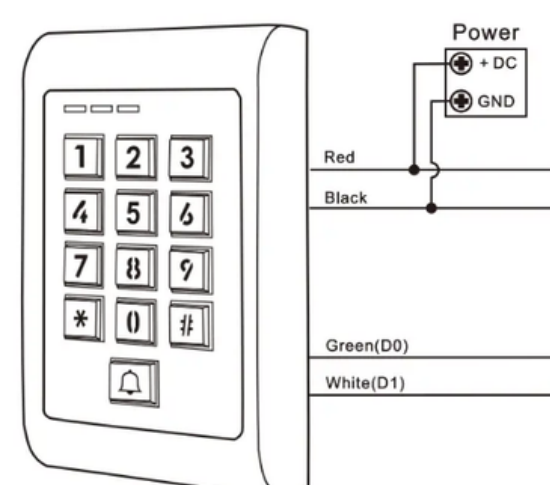

**code 2402**

**FOR iron door&wooden door**

**direction left and right compatible**

**ID EM 125 MHz Proximity card**

**REMOTE CONTROL (315 MHZ)**

**It operates at a distance of (7 meters) with obstacles**

**It operates at a distance of (15 meters ) when open**

**It comes with two control switches, with the option to increase the number to 20 remotes.**

**It works by a metal key.**

**Storage capacity 2000 users**

**code 2402**

**FOR iron door&wooden door**

**Comes with (remote control)  
FOR Programming**

**Works in outdoor environments,  
but do not receive direct water.**

**Add passwords to open the door**

**Power supply 12V , 2A: 5A**

**It can connected to intercom  
or access control**

يركب على أبواب  
الخشب والحديد

code 2402

يركب في الاتجاهين اليمين واليسار

يعمل عن طريق الكارت اي دي بروكسيميتي  
اي ام 125 كيلوهرتز

يعمل عن طريق جهاز التحكم عن بعد  
(315 ميغا هرتز)

يعمل على مسافة 7 متر مع وجود عوائق  
ويعمل على مسافة 15 متر مفتوح