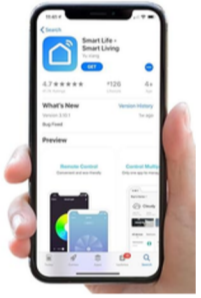

**Runs on battery  
With a capacity of 7.4 volts  
Made of lithium, 4200 mAh**

**There is emergency power input 5v  
2A type-c USB**

**SMART  
ZOOM  
TECHNOLOGY**

يركب على  
الابواب الخشبية والمصنفة

# Lezn

code 2503

يفتح في الاتجاهين اليمين واليسار

2.4 GHz

يعمل عن طريق الموبايل أبل كيشن  
تويا وسمارت لايف واي فاي 2.4 جيجا

يفتح عن طريق

بصمة الاصبع والرقم السري  
والمفتاح المعندي للطوارئ

12345678