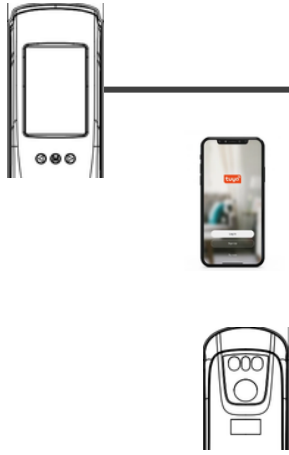

code 2824

يفتح في الاتجاهين اليمين واليسار

يعمل عن طريق الموبايل أبلكيشن  
تويا وسمارت لايف واي فاي 2.4 جيجا

يفتح عن طريق  
بصمة الاصبع والرقم السري  
والمفتاح المعندي للطوارئ و  
عن طريق بصمة اليد

اي سي مايفير 13.56 ميغا هرتز

شاشة داخلية 4.5 بوصة

امكانية جعل كلمة سر مؤقتة لفتح الباب  
من التطبيق مع تكرارها

عين سحرية (كاميرا رؤية ليلية الوان)  
كاميرا 1ميغا

له القدرة على استيعاب 250 مستخدم  
10 ادمن و بصمة اصبع وكارت و باسورد

يركب على  
الابواب الخشبية والفولاذية