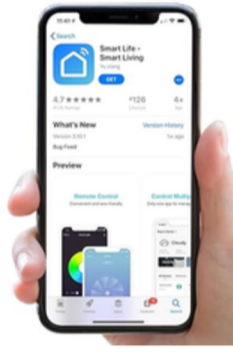

IN APP Operation records: scroll 600

SMART  
ZOOM  
TECHNOLOGY

الابواب الخشبية

code 2396

# Lezn

يفتح في الاتجاهين اليمين واليسار

يعمل عن طريق الموبايل أبلكيشن توي  
وسمارت لايف  
واي فاي 2.4 جيجا

يفتح عن طريق بصمة الاصبع والرقم السري  
والمفتاح المعدني للطوارئ

يفتح ايضا عن طريق الكارت  
اي سي مايفير 13.56 ميگاهرتز