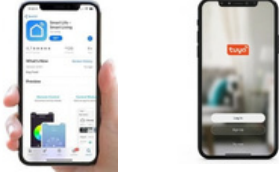

IN APP Operation records: scroll 600

الابواب الخشبية

Lezn

code 2395

يفتح في الاتجاهين اليمين واليسار

يعمل عن طريق الموبايل أبلكيشن تويلا
وسمارت لايف
واي فاي 2.4 جيجا

يفتح عن طريق بصمة الاصبع والرقم السري
والمفتاح المعدني للطوارئ

يفتح ايضا عن طريق الكارت
اي سي مايفير 13.56 ميجاهرتز

يمكن للأدمن أن يضيف
بصمة للمستخدمين أو كارت أو كلمة مرور
من خلال التطبيق

امكانية جعل كلمة السر مؤقتة
لفتح الباب من التطبيق مع تكرارها

نسبة استشعار البصمة 98.9 %